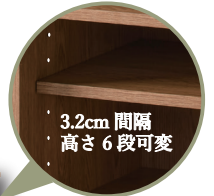

商品詳細や寸法図
確認はこちらで

ASAHI WOOD【公式】

OLIVE 公式 Instagram

楽天市場
「ASAHI WOOD【公式】」

8030
Size

8030 サイズは、同じ製品を追加購入することで、お好みに合わせて縦横に連結できます
※縦方向は 2 段まで

高さ調整が可能なので
様々な靴やスリッパが
収納できます！

3.2cm 間隔
高さ 6 段可変

ご家庭やオフィス
に使える 3 サイズ
展開

8030 サイズ
中板 (固定) 2 枚
棚板 (可動) 3 枚

8060 サイズ
中板 (固定) 4 枚
棚板 (可動) 6 枚

1160 サイズ
中板 (固定) 6 枚
棚板 (可動) 8 枚

画像は 1160 サイズ